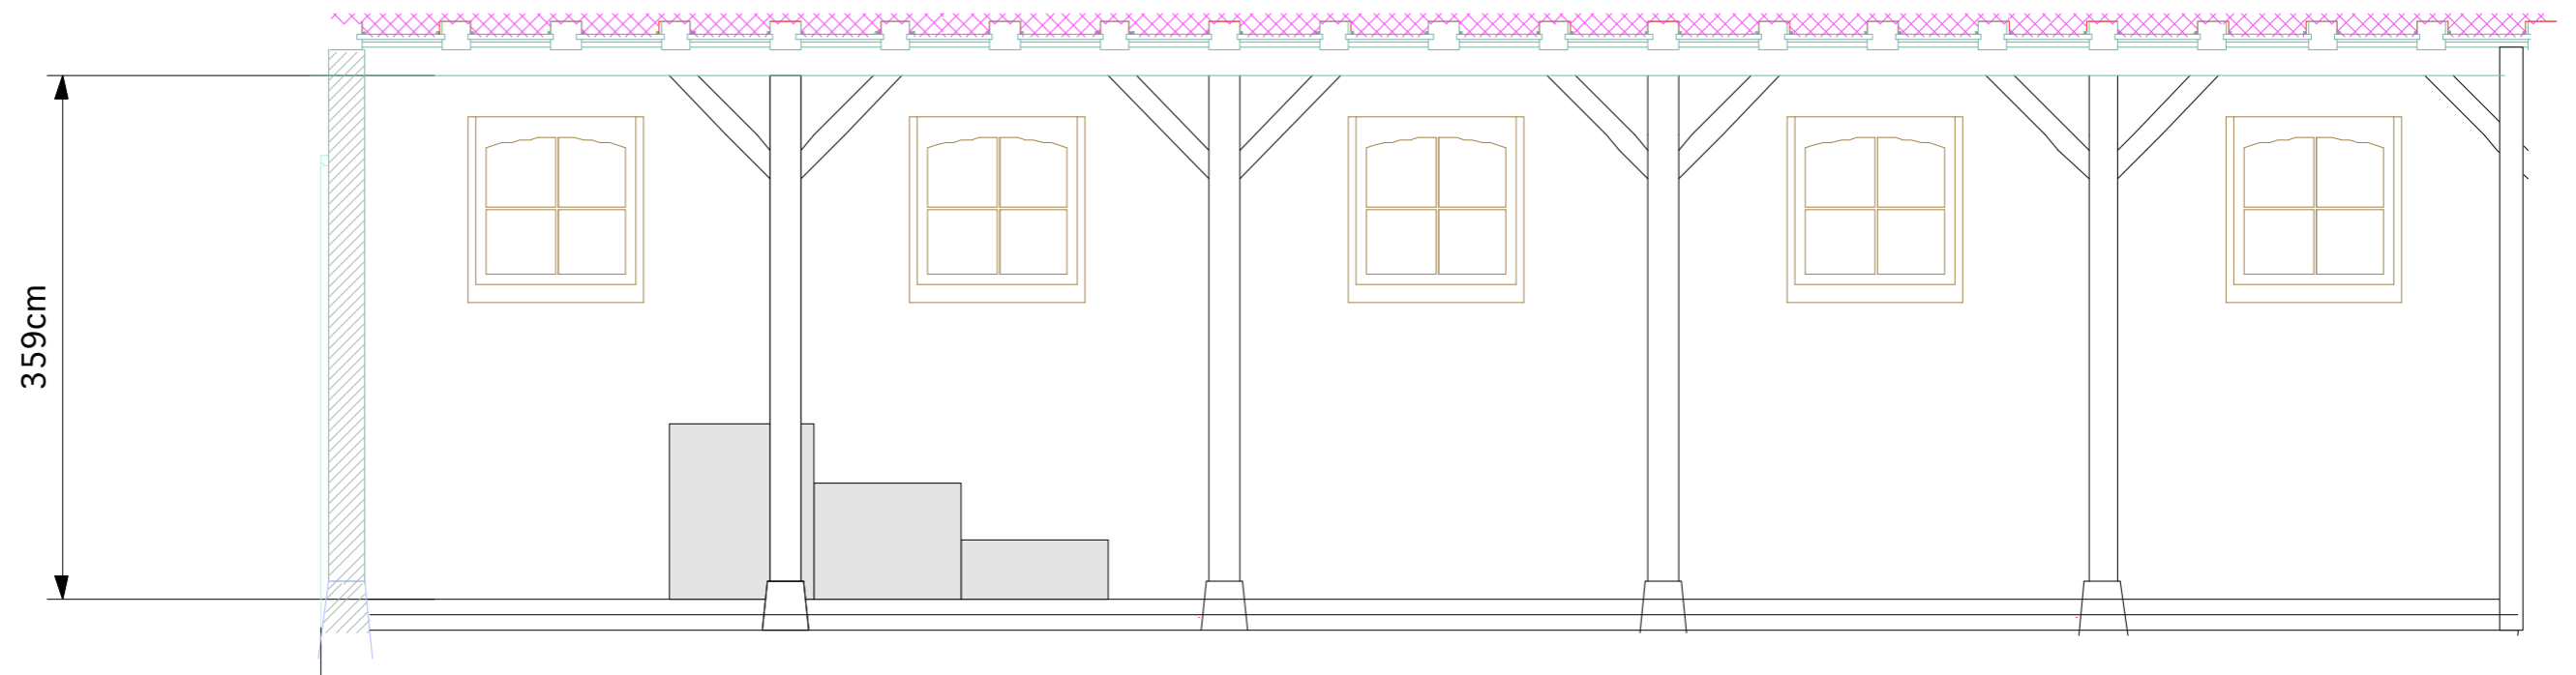

Bitte beachten:

Fenster sind nur auf einer Seite
Dekorationen und Aufbauten müssen
mindestens B1 DIN4102 entsprechen
Keine feuergefährlichen Aktionen
max. 50 Personen incl. Darsteller
Massangaben sind teilweise ungenau